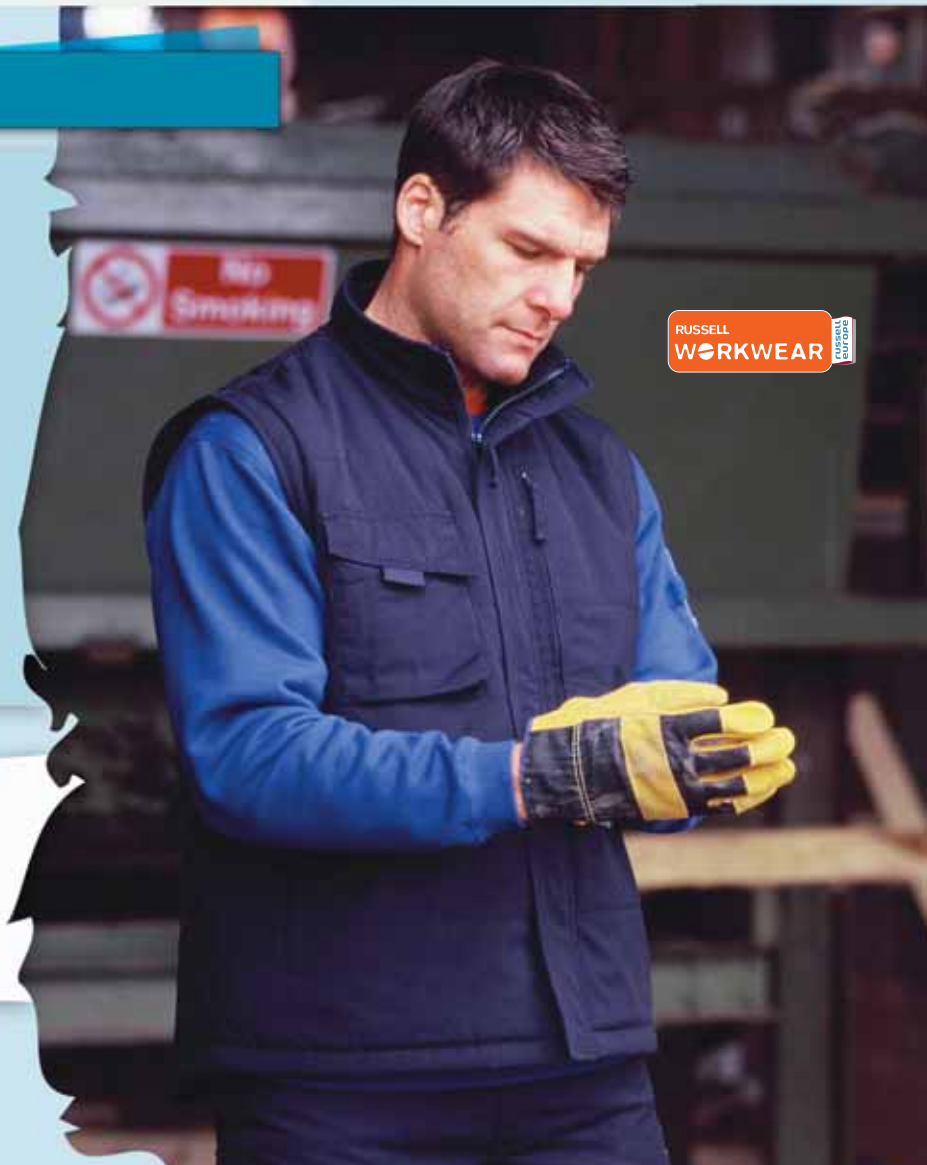

JO14M

Gilet da lavoro

65% Poliestere 35% Cotone

260 gr/m2

Imbottitura in poliestere 150gr/m2

Fodera 100% poliestere

Trattamento antimacchia Teflon

Multitasche con zip - Lavabile a 60°

Taglie: S-M-L-XL - XXL

(XS-3XL-4XL su richiesta)

Cartone 12 Pz Pacco 1 Pz

French Navy
FNA

Black BCK

Su richiesta

Bottle Green
BGN

Classic Red
CSR