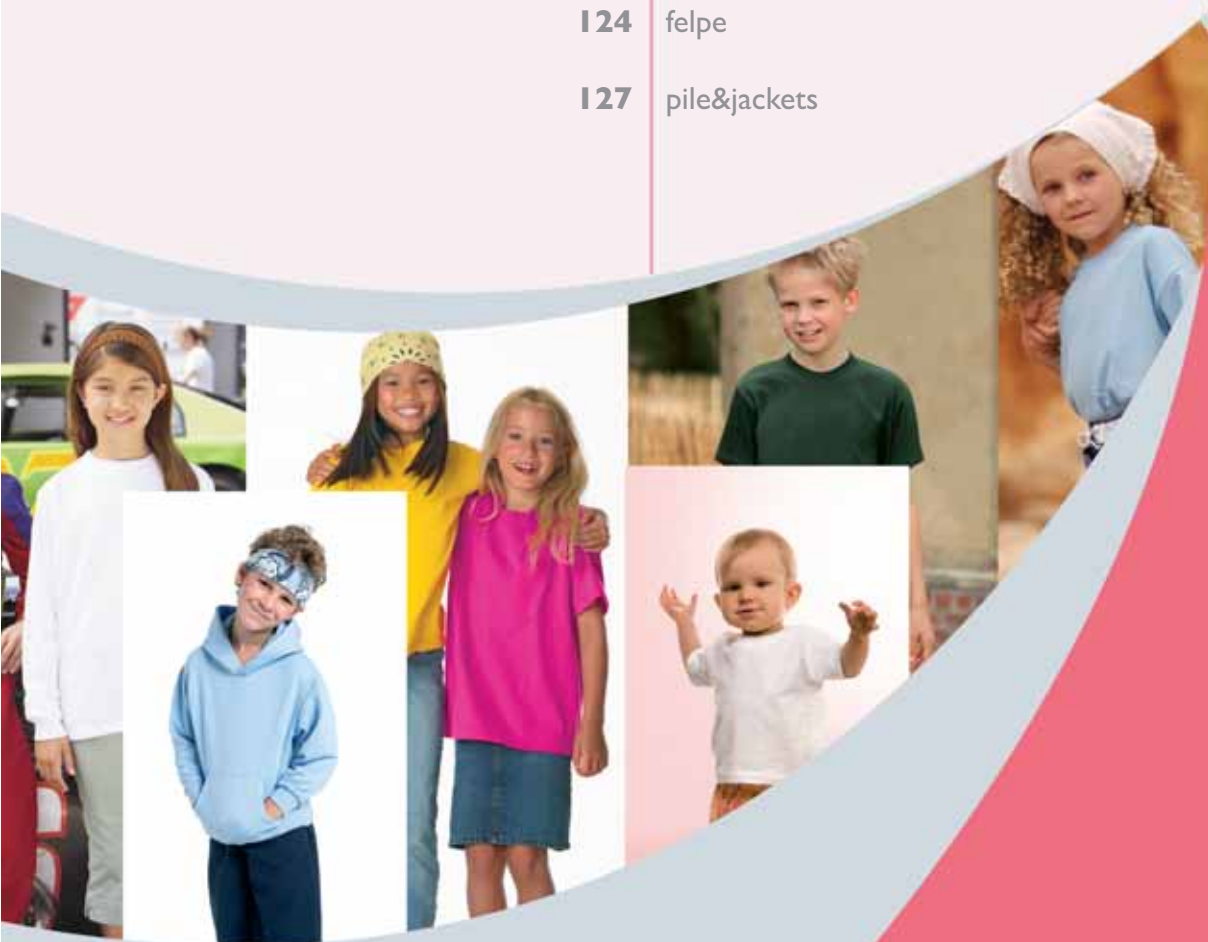

BAMBINO

118 t-shirt

122 polo

124 felpe

127 pile&jackets

GL5000B

GL2000B

Heavy Cotton maglia bambino girocollo manica corta

100% Cotone Sanfor
 175 gr/m2 bianco
 185 gr/m2 colorato

Taglie XS 3/4 anni | S 5/6 anni | M 7/8 anni | L 9/11 anni | XL 12/13 anni
 Cartone 72 Pz Pacco 12 Pz

Ultra Cotton™ maglia bambino girocollo manica corta